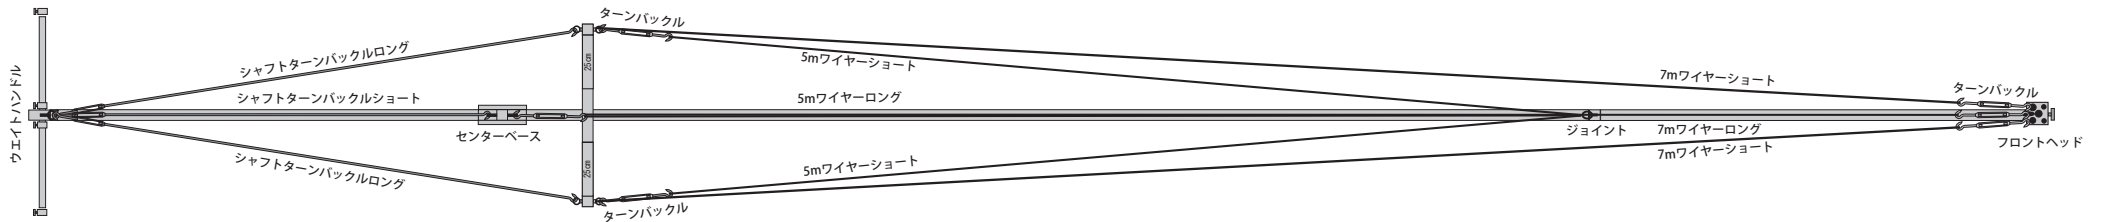

## 正面図

## パーツリスト

	テールヘッド × 1		センターベース × 1		ジョイント		フロントヘッド × 1
	バックバー-200cm × 1		フロントバー-500cm × 1		延長フロントバー-200cm × 1		
	ウエイトハンドル × 1		ウエイトストッパー × 4				
	ターンバックル × 6		ヘッド × 3		5mワイヤーロング × 1		7mワイヤーロング × 1
	シャフトターンバックルショート × 1		5mワイヤーショート × 2		7mワイヤーショート × 2		ウエイト (※別途発注)
	シャフトターンバックルロング × 2		サイドバー-25cm × 2		セーフティーワイヤー × 3		
			センターバー-60cm × 1		ドロップダウン改 × 1		