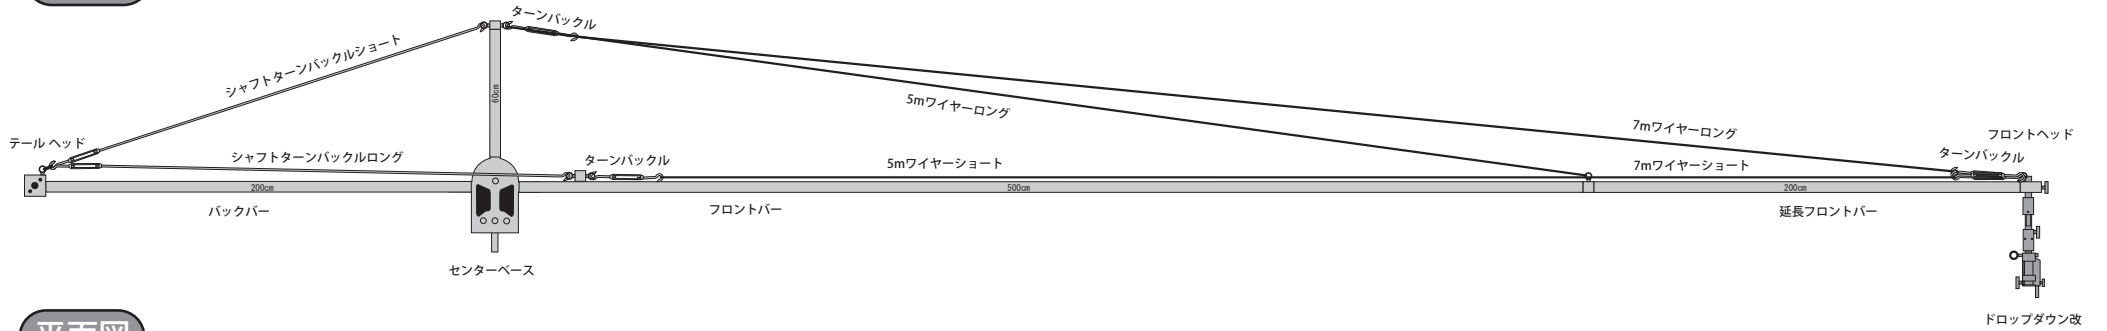

## 正面図

## パーツリスト

	テールヘッド × 1		センターベース × 1		ジョイント		フロントヘッド × 1
	バックバー-200cm × 1		フロントバー-500cm × 1		延長フロントバー-200cm × 1		
	ウエイトハンドル × 1		ウエイトストッパー × 4				
	ターンバックル × 6		ヘッド × 3		5mワイヤーロング × 1		7mワイヤーロング × 1
	シャフトターンバックルショート × 1		5mワイヤーショート × 2		7mワイヤーショート × 2		ウエイト (※別途発注)
	シャフトターンバックルロング × 2		サイドバー-25cm × 2		セーフティーワイヤー × 3		
			センターバー-60cm × 1		ドロップダウン改 × 1		